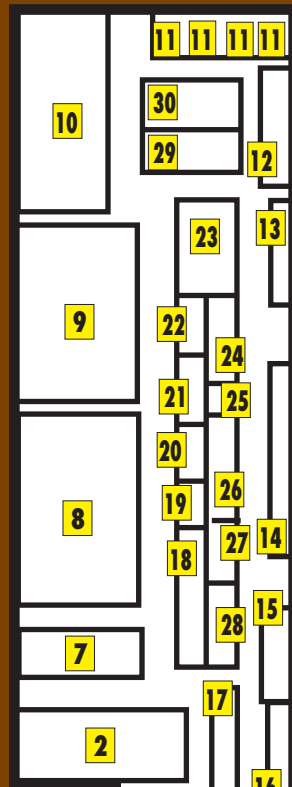

Euromodelbouw 2019 - Limburghal Genk

za- zo 10-18 u

www.euromodelbouw.be

märklin

T	S	D
train	service	danckaert

Hal B

Hal A

Spoorweg JOURNAAL  **Modelspoor**

Treinshop OLAERTS

HOESELTSE TREINCLUB

HET BELANG VAN LIMBURG

LIMBURGHAL

Cafeteria

Hal F

Hal Agora Ingang

Eplanade