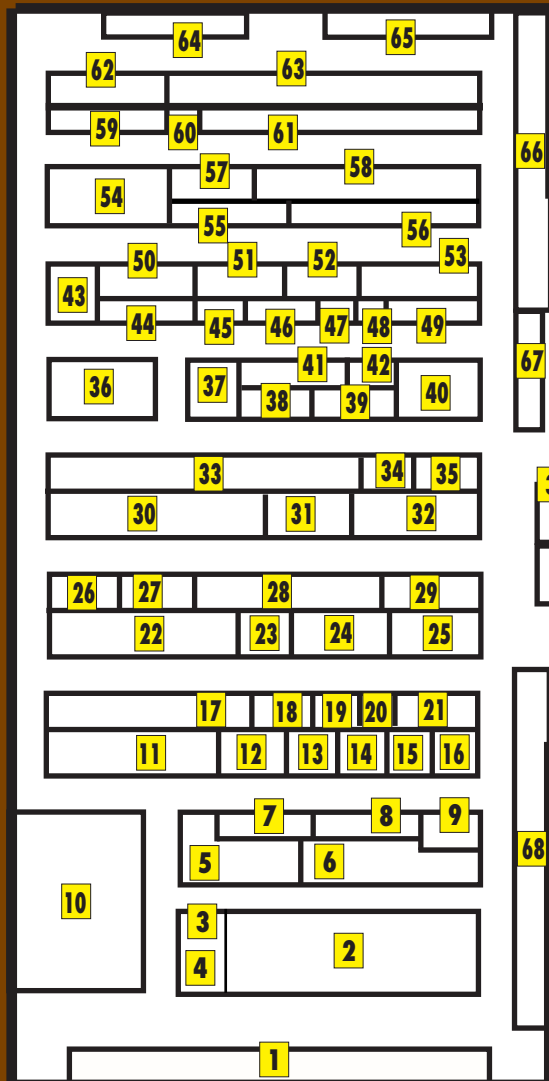

Euromodelbouw 2019 - Limburghal Genk

za- zo 10-18 u

www.euromodelbouw.be

märklin

T	S	D
train	service	danckaert

Hal B

Hal A

Spoorweg JOURNAAL  **Modelspoor**

Treinshop OLAERTS

HOESELTSE TREINCLUB

HET BELANG VAN LIMBURG

LIMBURGHAL

Cafeteria

Hal F

Hal Agora Ingang

Eplanade