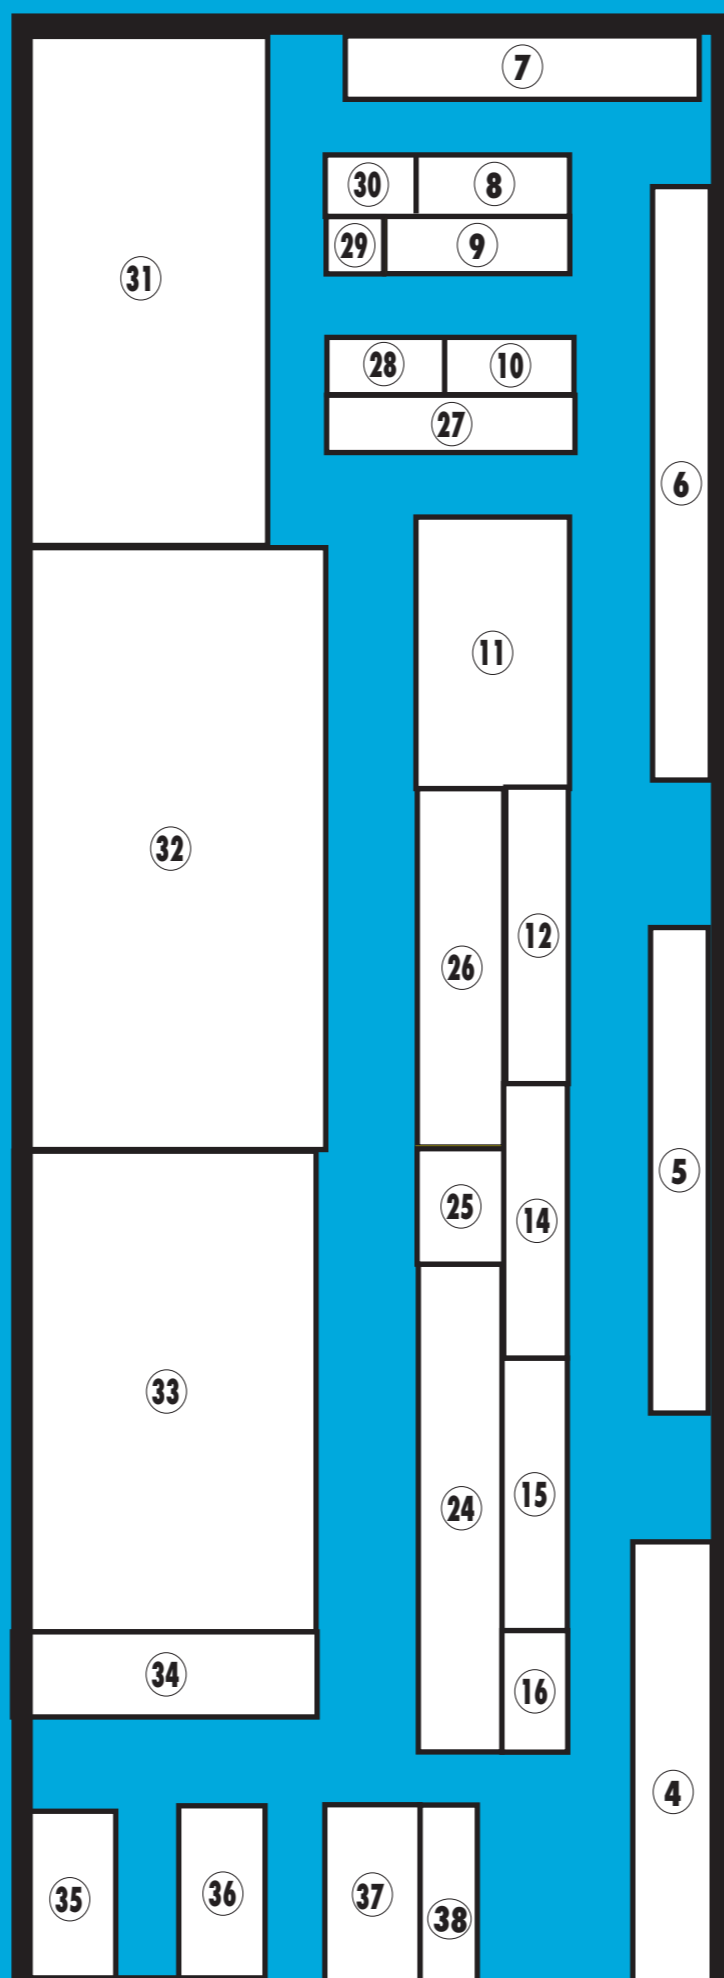

# Euromodelbouw 2023

za- zo 10- 18u

[www.euromodelbouw.be](http://www.euromodelbouw.be)

LIMBURGHAL

Hal B

Hal A

Cafetaria

Hal F

Info

Hal Agora  
Inkom

HOESELTSE TREINCLUB

Spoorweg  
JOURNAAL

Modelspoor

T

Train

S