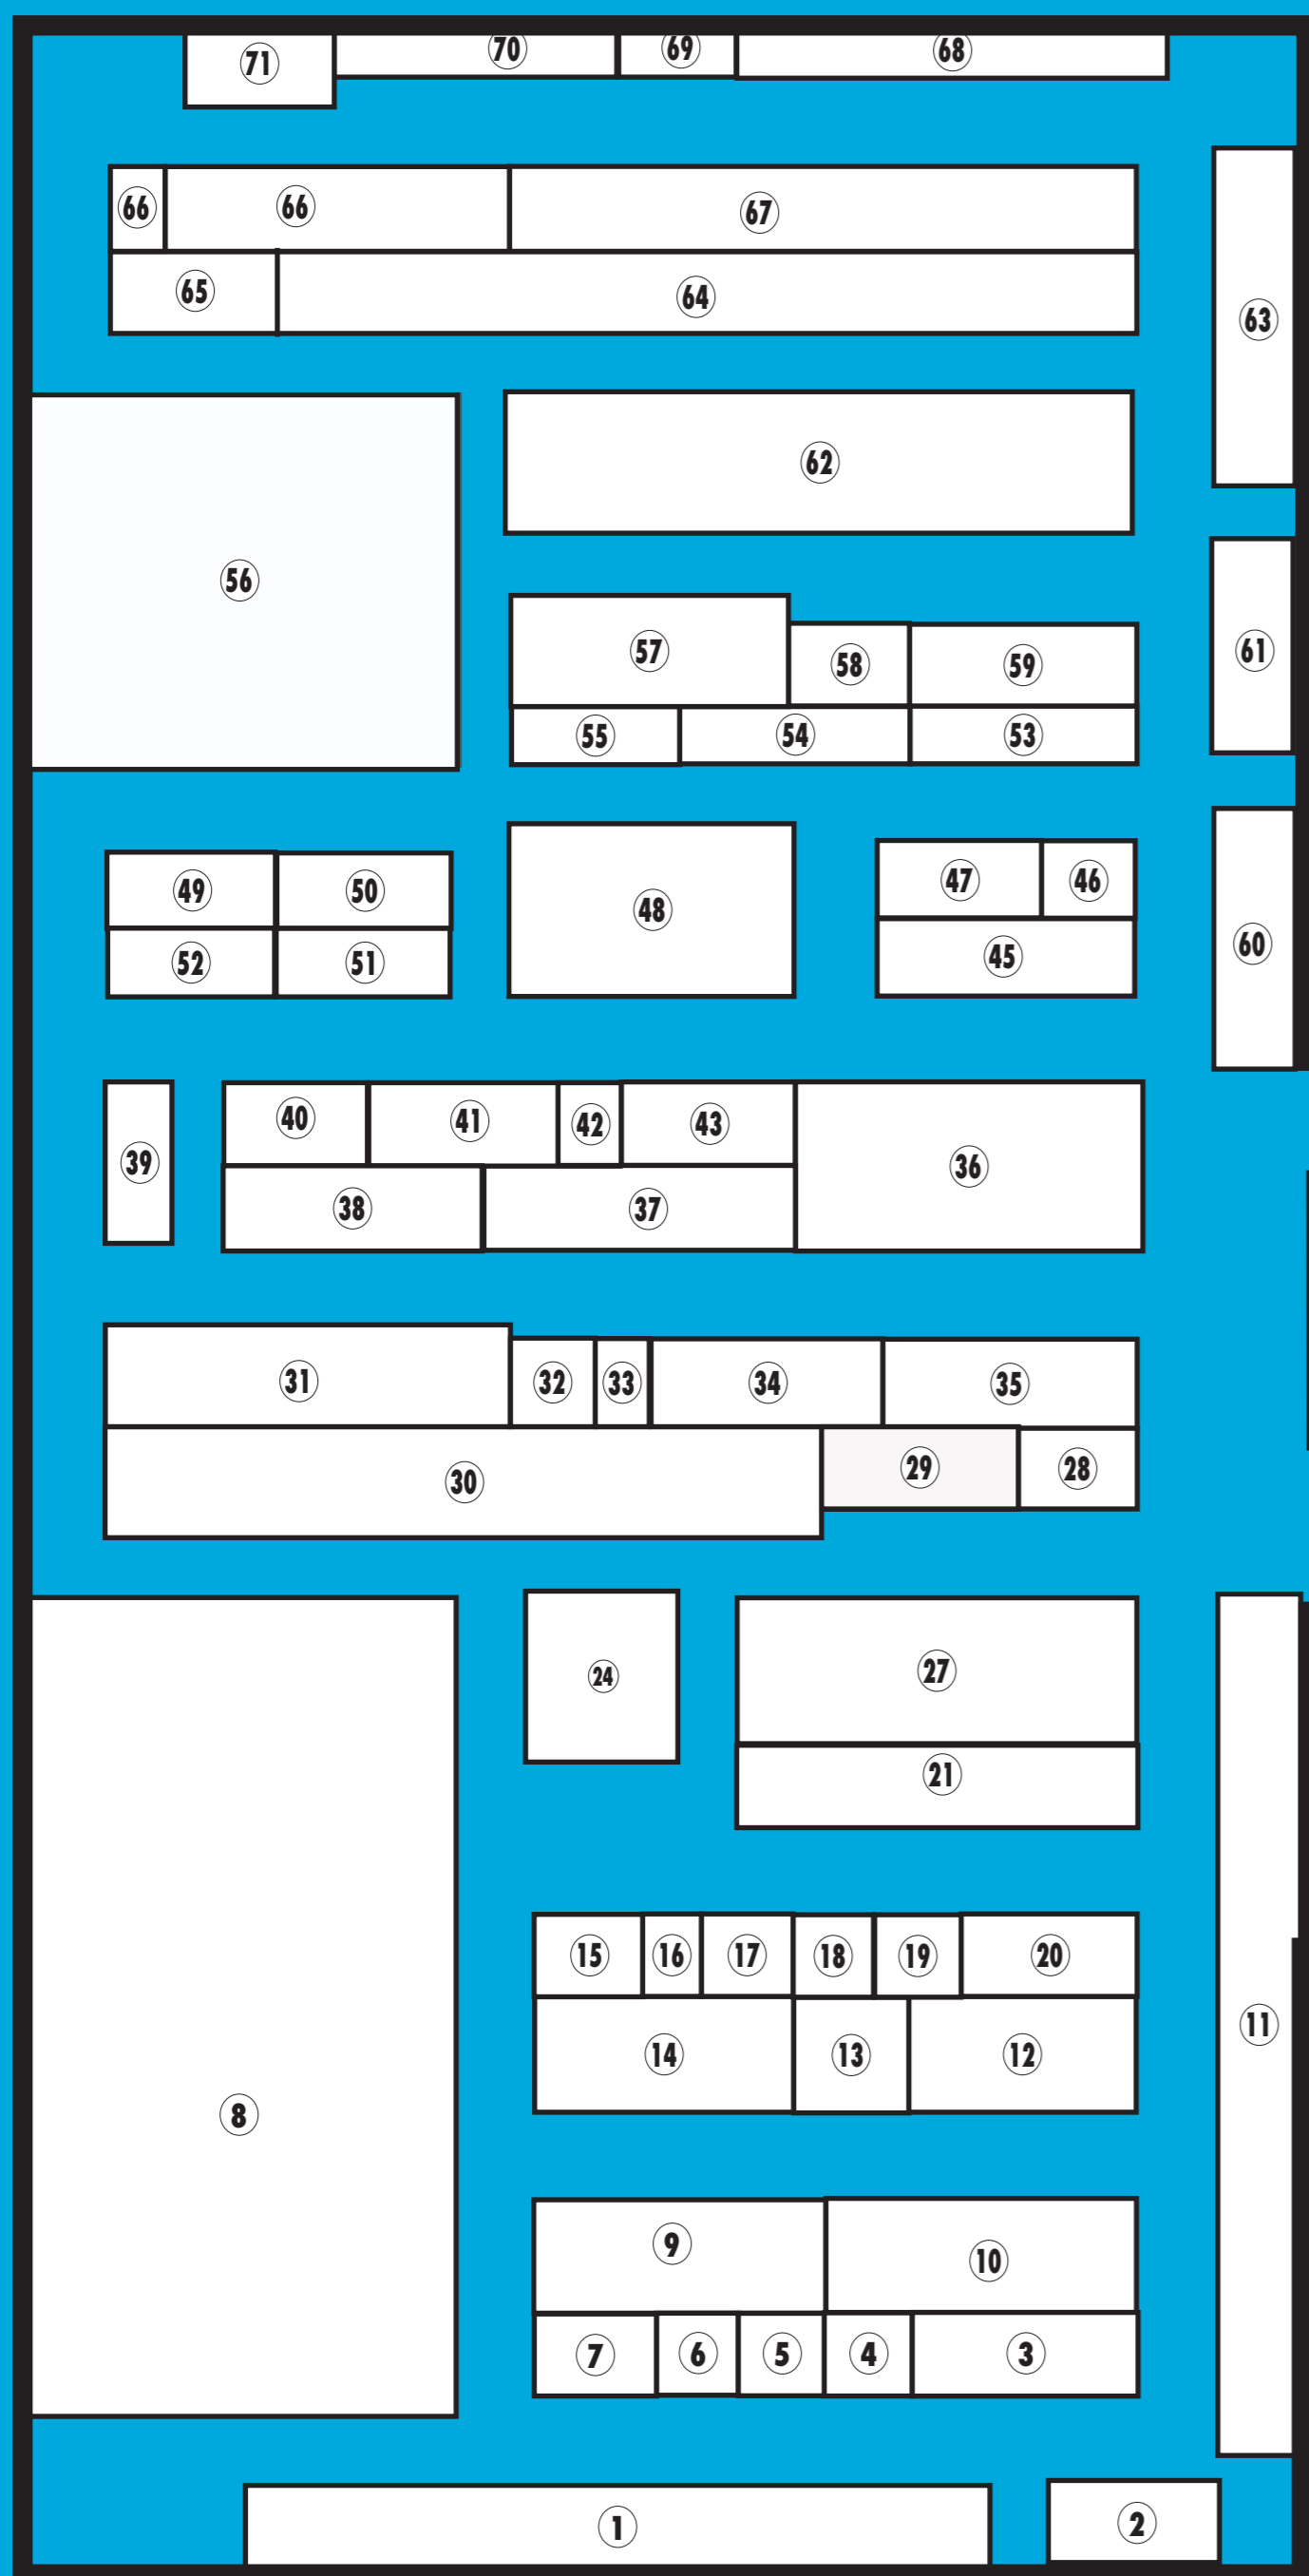

# Euromodelbouw 2023

za- zo 10- 18u

[www.euromodelbouw.be](http://www.euromodelbouw.be)

LIMBURGHAL

Hal B

Hal A

Cafetaria

Hal F

Info

Hal Agora  
Inkom

HOESELTSE TREINCLUB

Spoorweg  
JOURNAAL

Modelspoor

T

Train

S